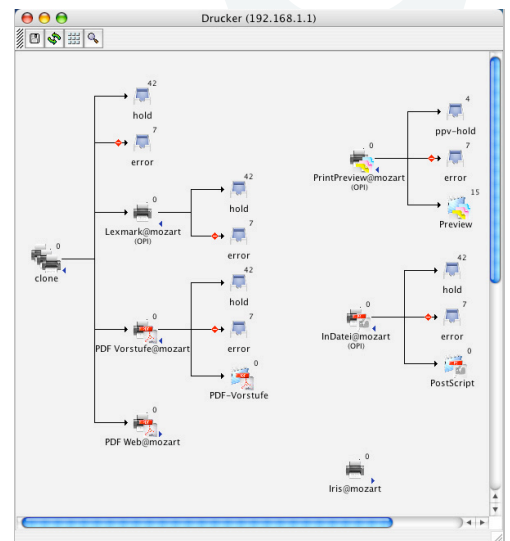

OPI Manager - jetzt für InDesign CS2

Produktionssicherer OPI-Workflow mit HELIOS und Adobe InDesign

Features:

- InDesign-Features wie Transparenzen, Schlagschatten und weiche Kanten werden im OPI-Workflow problemlos verarbeitet
- Neues Feature "HiRes Bearbeiten" öffnet HiRes-Bild direkt
- "Verpacken mit HiRes"-Funktion für korrekte Weitergabe von Dokumenten (inklusive Schriften & Bilder) an Externe ohne OPI-Produktionsumgebung
- Intelligentes schnelles "Neu-Verknüpfen" von Bild-Dateien auch in hierarchischen Ordnerstrukturen
- Einfaches Wechseln zwischen Layout und HiRes-Bild für exaktes Platzieren von Bildern in Bildrahmen
- Performance-Gewinn beim Drucken gegenüber OPI Manager 1.2
- Unterstützung der neuesten InDesign CS 2-Version
- Unterstützung von HELIOS ImageServer UB

Weitere Infos, Preise und Demoversion unter <http://www.macademy.de>

FlowView - Neues Produkt!

Workflow-Visualisierung jetzt auch für HELIOS

Features:

- Visualisiert den kompletten HELIOS-Workflow
- Selbst komplexe Umgebungen werden für alle Anwender verständlich und übersichtlich dargestellt
- Probleme/Fehler/Ursachen im Workflow werden sofort erkannt und können zeitnah beseitigt werden
- Einfacher Zugriff auf Server-erzeugte PS- und PDF-Dateien
- Wiederholen von Druck-Aufträgen
- Jeder Anwender kann sich seine eigene, für ihn verständliche Workflow-Visualisierung bauen, Server-basierend abspeichern, verändern und anpassen

Voraussetzungen:

- HELIOS Publishing-Server der 4. Generation
- Java-Runtime 1.4.1

Einführungspreis bei Bestellungen bis 31.10.05:

- FlowView 1 User: 75,-EUR - anstatt 100,-EUR
- FlowView 5 User: 215,-EUR - anstatt 250,-EUR
- FlowView 20 User: 425,-EUR - anstatt 500,-EUR
- FlowView unlimited: 950,-EUR - anstatt 1.250,-EUR

Weitere Infos und Demoversion unter <http://www.flow-view.de>

Laufwerke (192.168.1.1)		
/	12,4%	0,69/5,57 GB
/boot	1,8%	3,61/197,48 MB
/es/es1	63,4%	12,48/19,69 GB
/es/es2	83,9%	9,48/11,31 GB
/es/es3	62,4%	5,00/8,01 GB
/var/spool	0,6%	0,05/8,86 GB