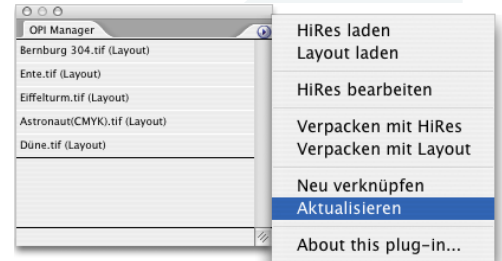

OPI Manager - jetzt für InDesign CS2

Produktionssicherer OPI-Workflow mit HELIOS und Adobe InDesign

Features:

- InDesign-Features wie Transparenzen, Schlagschatten und weiche Kanten werden im OPI-Workflow problemlos verarbeitet
- Neues Feature "HiRes Bearbeiten" öffnet HiRes-Bild direkt
- "Verpacken mit HiRes"-Funktion für korrekte Weitergabe von Dokumenten (inklusive Schriften & Bilder) an Externe ohne OPI-Produktionsumgebung
- Intelligentes schnelles "Neu-Verknüpfen" von Bild-Dateien auch in hierarchischen Ordnerstrukturen
- Einfaches Wechseln zwischen Layout und HiRes-Bild für exaktes Platzieren von Bildern in Bildrahmen
- Performance-Gewinn beim Drucken gegenüber OPI Manager 1.2
- Unterstützung der neuesten InDesign CS 2-Version
- Unterstützung von HELIOS ImageServer UB

Weitere Infos, Preise und Demoversion unter <http://www.macademy.de>

FlowView - Neues Produkt!

Workflow-Visualisierung jetzt auch für HELIOS

Features:

- Visualisiert den kompletten HELIOS-Workflow
- Selbst komplexe Umgebungen werden für alle Anwender verständlich und übersichtlich dargestellt
- Probleme/Fehler/Ursachen im Workflow werden sofort erkannt und können zeitnah beseitigt werden
- Einfacher Zugriff auf Server-erzeugte PS- und PDF-Dateien
- Wiederholen von Druck-Aufträgen
- Jeder Anwender kann sich seine eigene, für ihn verständliche Workflow-Visualisierung bauen, Server-basierend abspeichern, verändern und anpassen